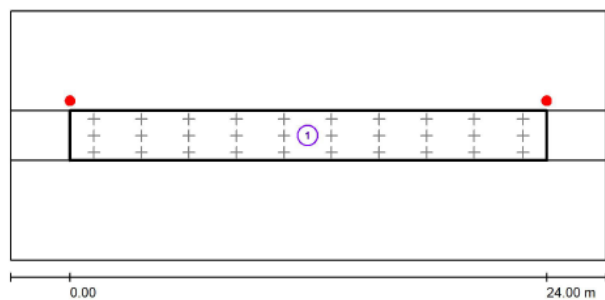

KIO – DE MEEST VOORKOMENDE PROFIELEN

STRAATPROFIELEN

Lichtmast 4 meter

Woonstraat met parkeerhavens, profiel 14 meter totaal

KIO 5068 16 XP-G2 350mA WW

Tussen afstand 28 meter

Egem = 3,42 Lux

Uo = 26%

Lichtmast 4 meter

Winkelgebieden, profiel 10 meter totaal

KIO LED / 5068 SY / 24 LEDs 350mA WW

Tussen afstand 23 meter

Egem = 7,15 Lux

Uo = 45%

FIETSPADPROFIEL

Lichtmast 4 meter

Fietspaden, profiel 2,5 meter totaal

KIO 5102 8 XP-G2 350mA WW (45% dimmen)

Tussen afstand 24 meter

Egem = 3,09 Lux

Uo = 32%