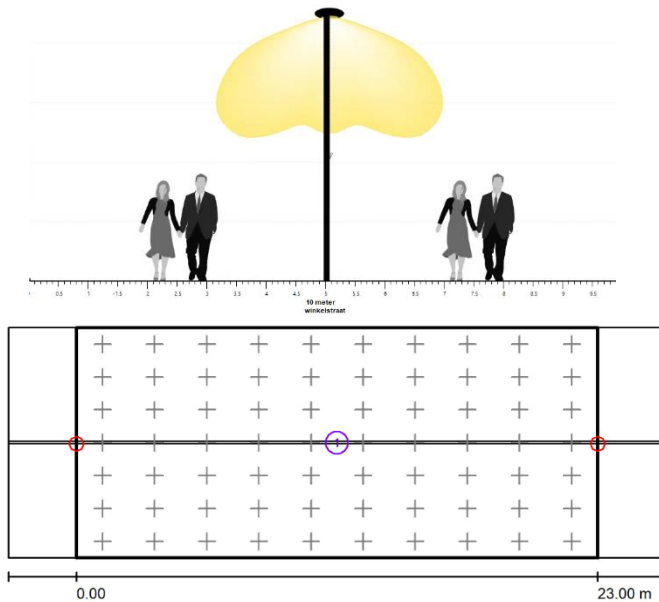

KIO – DE MEEST VOORKOMENDE PROFIELEN

STRAATPROFIELEN

Lichtmast 4 meter

Woonstraat met parkeerhavens, profiel 14 meter totaal

KIO 5068 16 XP-G2 350mA WW

Tussen afstand 28 meter

Egem = 3,42 Lux

Uo = 26%

Lichtmast 4 meter

Winkelgebieden, profiel 10 meter totaal

KIO LED / 5068 SY / 24 LEDs 350mA WW

Tussen afstand 23 meter

Egem = 7,15 Lux

Uo = 45%

FIETSPADPROFIEL

Lichtmast 4 meter

Fietspaden, profiel 2,5 meter totaal

KIO 5102 8 XP-G2 350mA WW (45% dimmen)

Tussen afstand 24 meter

Egem = 3,09 Lux

Uo = 32%