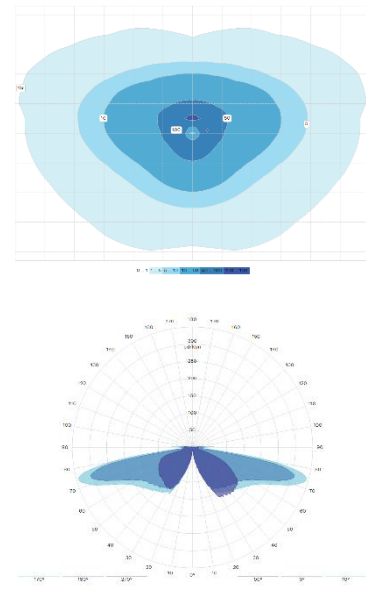

KIO – DE MEEST VOORKOMENDE PROFIELEN

STRAATPROFIELEN

Lichtmast 4 meter

Woonstraat met parkeerhavens, profiel 14 meter totaal

KIO 5068 16 XP-G2 350mA WW

Tussen afstand 28 meter

Egem = 3,42 Lux

Uo = 26%

Lichtmast 4 meter

Winkelgebieden, profiel 10 meter totaal

KIO LED / 5068 SY / 24 LEDs 350mA WW

Tussen afstand 23 meter

Egem = 7,15 Lux

Uo = 45%

FIETSPADPROFIEL

Lichtmast 4 meter

Fietspaden, profiel 2,5 meter totaal

KIO 5102 8 XP-G2 350mA WW (45% dimmen)

Tussen afstand 24 meter

Egem = 3,09 Lux

Uo = 32%