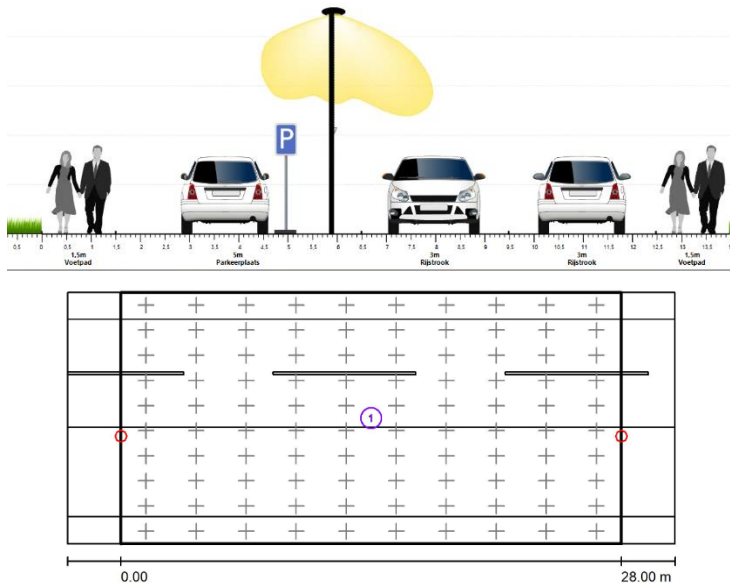

KIO – DE MEEST VOORKOMENDE PROFIELEN

STRAATPROFIELEN

Lichtmast 4 meter

Woonstraat met parkeerhavens, profiel 14 meter totaal

KIO 5068 16 XP-G2 350mA WW

Tussen afstand 28 meter

Egem = 3,42 Lux

Uo = 26%

Lichtmast 4 meter

Winkelgebieden, profiel 10 meter totaal

KIO LED / 5068 SY / 24 LEDs 350mA WW

Tussen afstand 23 meter

Egem = 7,15 Lux

Uo = 45%

FIETSPADPROFIEL

Lichtmast 4 meter

Fietspaden, profiel 2,5 meter totaal

KIO 5102 8 XP-G2 350mA WW (45% dimmen)

Tussen afstand 24 meter

Egem = 3,09 Lux

Uo = 32%