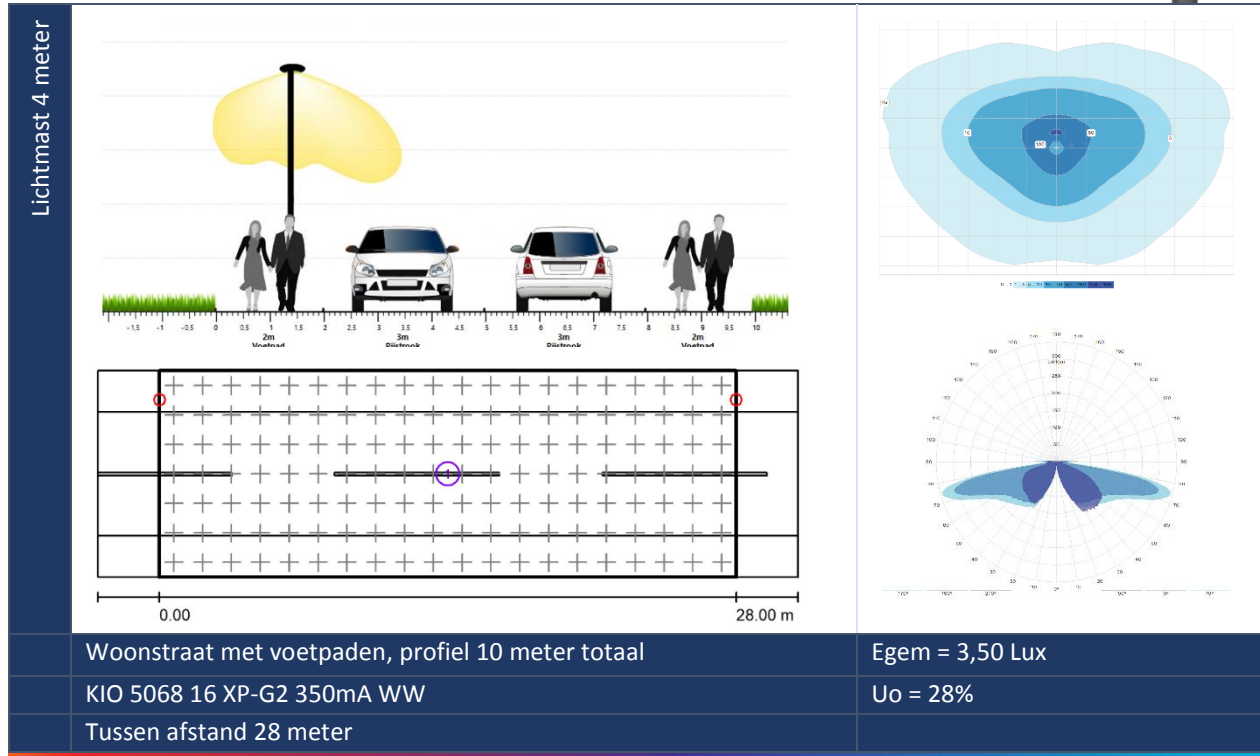

KIO – DE MEEST VOORKOMENDE PROFIELEN

STRAATPROFIELEN

Lichtmast 4 meter

Woonstraat met parkeerhavens, profiel 14 meter totaal

KIO 5068 16 XP-G2 350mA WW

Tussen afstand 28 meter

Egem = 3,42 Lux

Uo = 26%

Lichtmast 4 meter

Winkelgebieden, profiel 10 meter totaal

KIO LED / 5068 SY / 24 LEDs 350mA WW

Tussen afstand 23 meter

Egem = 7,15 Lux

Uo = 45%

FIETSPADPROFIEL

Lichtmast 4 meter

Fietspaden, profiel 2,5 meter totaal

KIO 5102 8 XP-G2 350mA WW (45% dimmen)

Tussen afstand 24 meter

Egem = 3,09 Lux

Uo = 32%