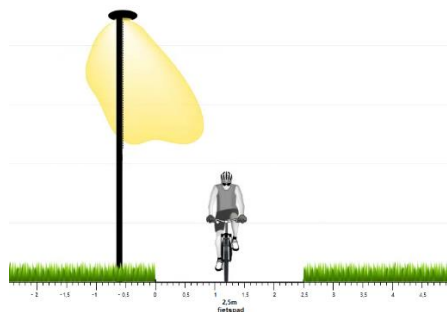

KIO – DE MEEST VOORKOMENDE PROFIELEN

STRAATPROFIELEN

Lichtmast 4 meter

Woonstraat met parkeerhavens, profiel 14 meter totaal

KIO 5068 16 XP-G2 350mA WW

Tussen afstand 28 meter

Egem = 3,42 Lux

Uo = 26%

Lichtmast 4 meter

Winkelgebieden, profiel 10 meter totaal

KIO LED / 5068 SY / 24 LEDs 350mA WW

Tussen afstand 23 meter

Egem = 7,15 Lux

Uo = 45%

FIETSPADPROFIEL

Lichtmast 4 meter

Fietspaden, profiel 2,5 meter totaal

KIO 5102 8 XP-G2 350mA WW (45% dimmen)

Tussen afstand 24 meter

Egem = 3,09 Lux

Uo = 32%