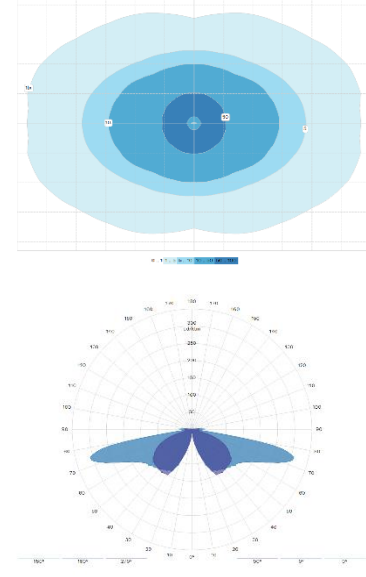

KIO – DE MEEST VOORKOMENDE PROFIELEN

STRAATPROFIELEN

Lichtmast 4 meter

Woonstraat met parkeerhavens, profiel 14 meter totaal

KIO 5068 16 XP-G2 350mA WW

Tussen afstand 28 meter

Egem = 3,42 Lux

Uo = 26%

Lichtmast 4 meter

Winkelgebieden, profiel 10 meter totaal

KIO LED / 5068 SY / 24 LEDs 350mA WW

Tussen afstand 23 meter

Egem = 7,15 Lux

Uo = 45%

FIETSPADPROFIEL

Lichtmast 4 meter