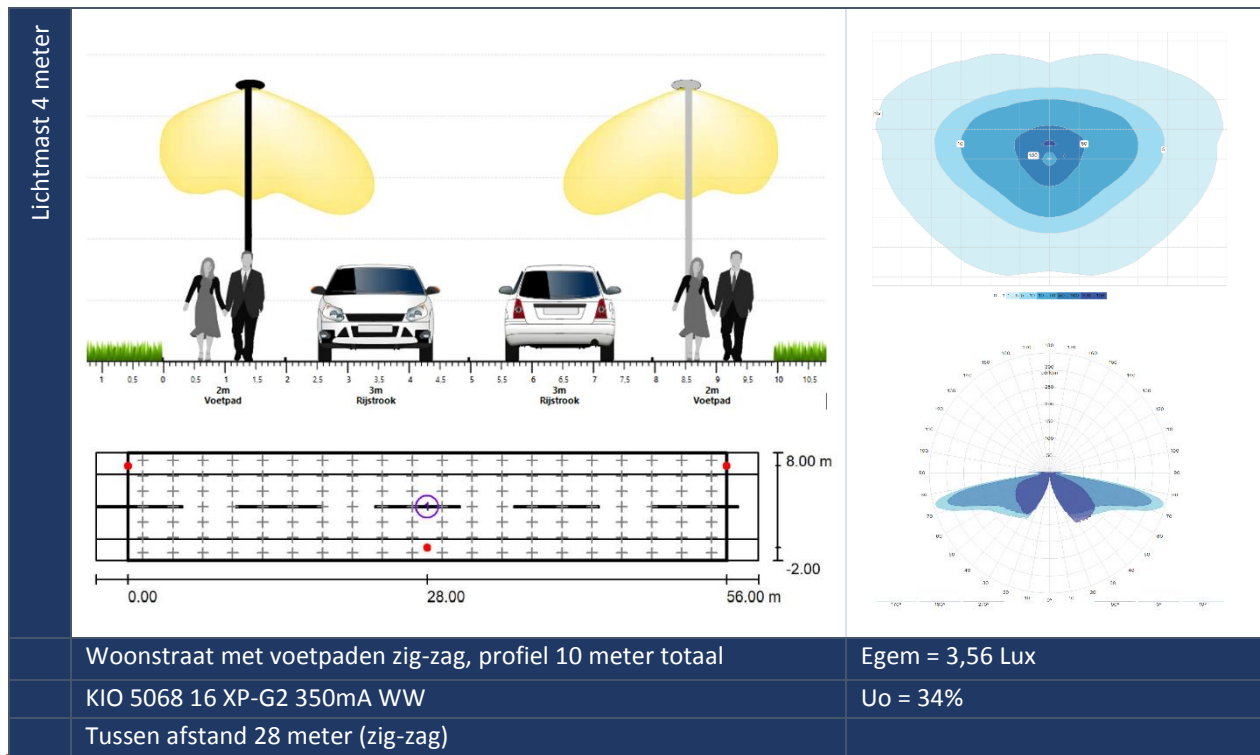

KIO – DE MEEST VOORKOMENDE PROFIELEN

STRAATPROFIELEN

Lichtmast 4 meter

Woonstraat met parkeerhavens, profiel 14 meter totaal

KIO 5068 16 XP-G2 350mA WW

Tussen afstand 28 meter

Egem = 3,42 Lux

Uo = 26%

Lichtmast 4 meter

Winkelgebieden, profiel 10 meter totaal

KIO LED / 5068 SY / 24 LEDs 350mA WW

Tussen afstand 23 meter

Egem = 7,15 Lux

Uo = 45%

FIETSPADPROFIEL

Lichtmast 4 meter

Fietspaden, profiel 2,5 meter totaal

KIO 5102 8 XP-G2 350mA WW (45% dimmen)

Tussen afstand 24 meter

Egem = 3,09 Lux

Uo = 32%