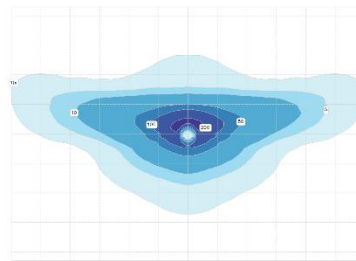

KIO – DE MEEST VOORKOMENDE PROFIELEN

STRAATPROFIELEN

Lichtmast 4 meter

Woonstraat met parkeerhavens, profiel 14 meter totaal

KIO 5068 16 XP-G2 350mA WW

Tussen afstand 28 meter

Egem = 3,42 Lux

Uo = 26%

Lichtmast 4 meter

Winkelgebieden, profiel 10 meter totaal

KIO LED / 5068 SY / 24 LEDs 350mA WW

Tussen afstand 23 meter

Egem = 7,15 Lux

Uo = 45%

FIETSPADPROFIEL

Lichtmast 4 meter

Fietspaden, profiel 2,5 meter totaal

KIO 5102 8 XP-G2 350mA WW (45% dimmen)

Tussen afstand 24 meter

Egem = 3,09 Lux

Uo = 32%