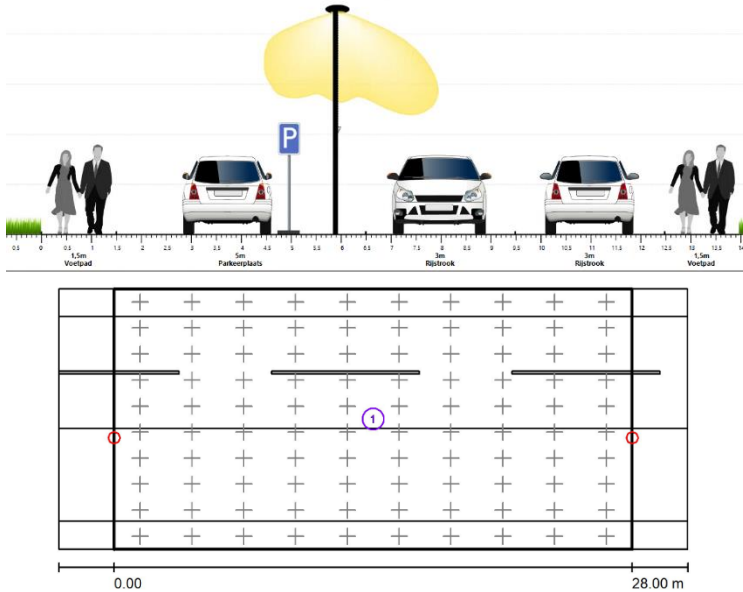

OYO – DE MEEST VOORKOMENDE PROFIELEN

STRAATPROFIELEN

Lichtmast 4 meter

Woonstraat met parkeerhavens, profiel 14 meter totaal

OYO 5068 - 16 XP-G3 350mA WW

Tussen afstand 28 meter

Egem = 3,33 Lux

Uo = 21%

Lichtmast 4 meter

Winkelgebieden, profiel 10 meter totaal

OYO 5068 Sym 24 XP-G2 350mA WW

Tussen afstand 23 meter

Egem = 7,13 Lux

Uo = 36%

FIETSPADPROFIEL