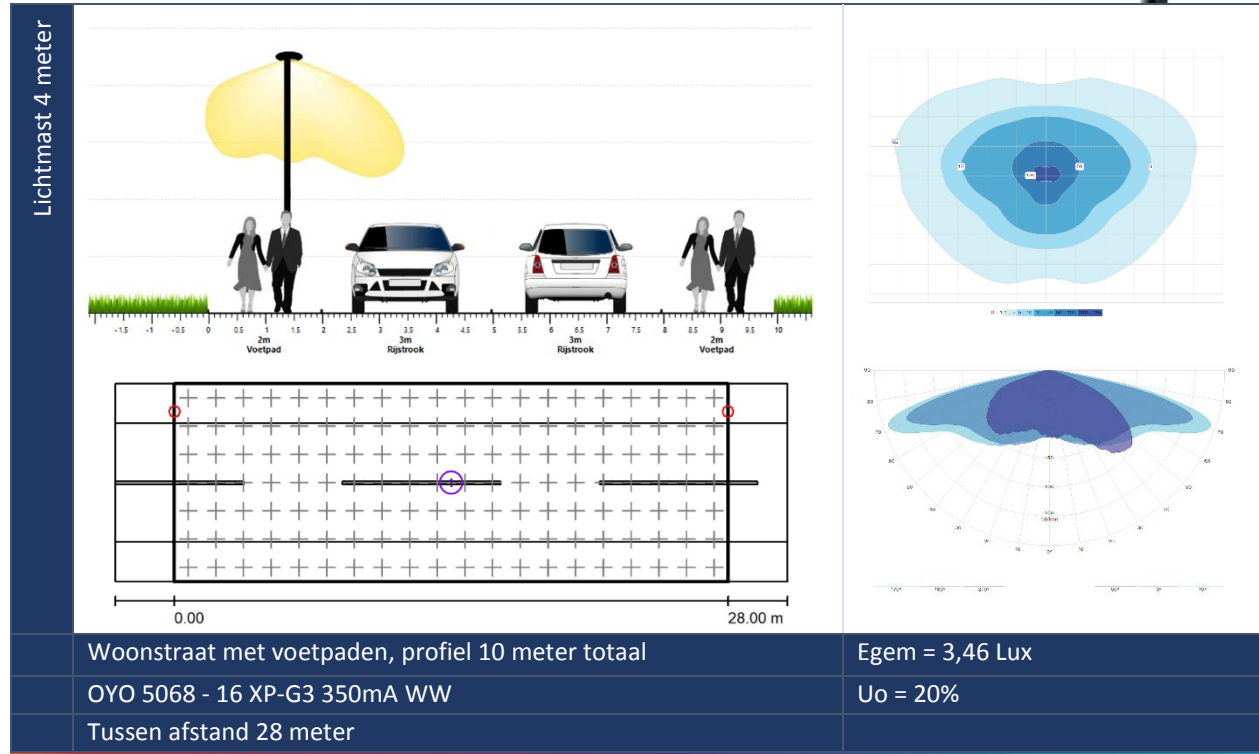

OYO – DE MEEST VOORKOMENDE PROFIELEN

STRAATPROFIELEN

Lichtmast 4 meter

Woonstraat met parkeerhavens, profiel 14 meter totaal

OYO 5068 - 16 XP-G3 350mA WW

Tussen afstand 28 meter

Egem = 3,33 Lux

Uo = 21%

Lichtmast 4 meter

Winkelgebieden, profiel 10 meter totaal

OYO 5068 Sym 24 XP-G2 350mA WW

Tussen afstand 23 meter

Egem = 7,13 Lux

Uo = 36%

FIETSPADPROFIEL