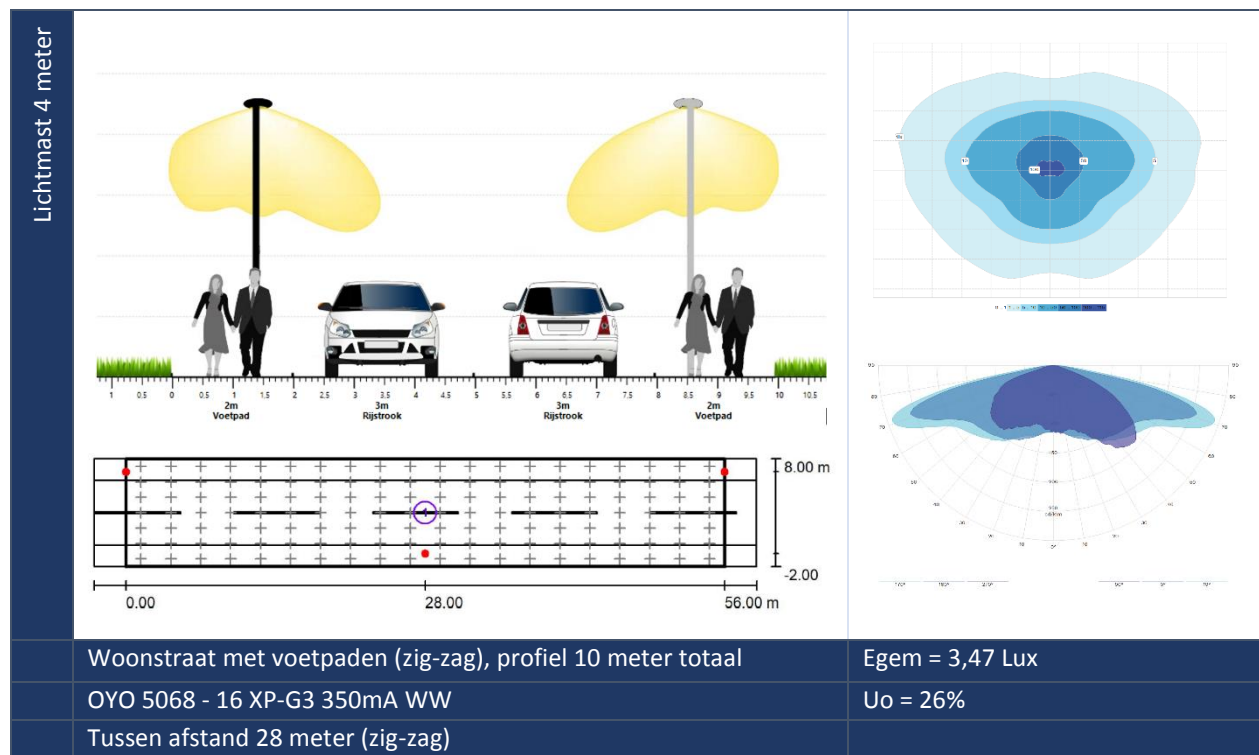

OYO – DE MEEST VOORKOMENDE PROFIELEN

STRAATPROFIELEN

Lichtmast 4 meter

Woonstraat met parkeerhavens, profiel 14 meter totaal

OYO 5068 - 16 XP-G3 350mA WW

Tussen afstand 28 meter

Egem = 3,33 Lux

Uo = 21%

Lichtmast 4 meter

Winkelgebieden, profiel 10 meter totaal

OYO 5068 Sym 24 XP-G2 350mA WW

Tussen afstand 23 meter

Egem = 7,13 Lux

Uo = 36%

FIETSPADPROFIEL