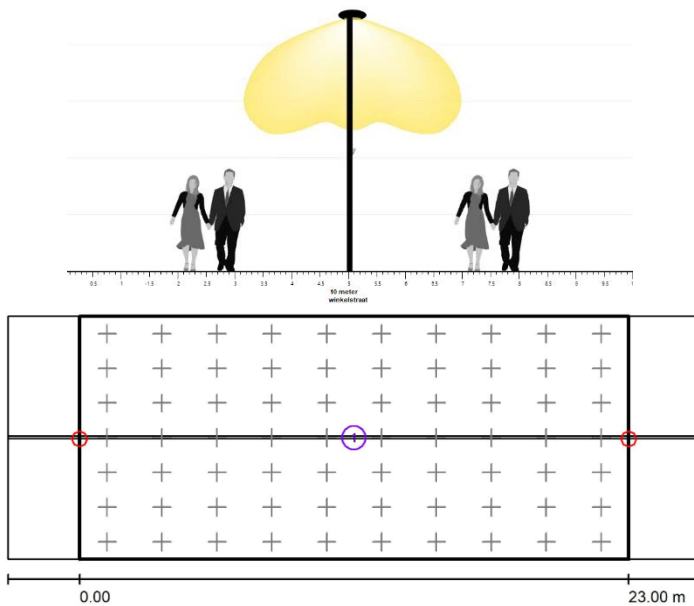

OYO – DE MEEST VOORKOMENDE PROFIELEN

STRAATPROFIELEN

Lichtmast 4 meter

Woonstraat met parkeerhavens, profiel 14 meter totaal

OYO 5068 - 16 XP-G3 350mA WW

Tussen afstand 28 meter

Egem = 3,33 Lux

Uo = 21%

Lichtmast 4 meter

Winkelgebieden, profiel 10 meter totaal

OYO 5068 Sym 24 XP-G2 350mA WW

Tussen afstand 23 meter

Egem = 7,13 Lux

Uo = 36%

FIETSPADPROFIEL