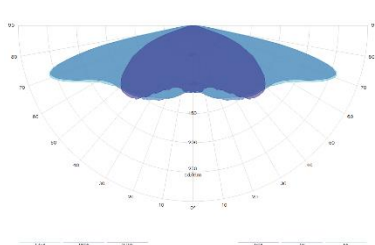

OYO – DE MEEST VOORKOMENDE PROFIELEN

STRAATPROFIELEN

Lichtmast 4 meter

Woonstraat met parkeerhavens, profiel 14 meter totaal

OYO 5068 - 16 XP-G3 350mA WW

Tussen afstand 28 meter

Egem = 3,33 Lux

Uo = 21%

Lichtmast 4 meter

Winkelgebieden, profiel 10 meter totaal

OYO 5068 Sym 24 XP-G2 350mA WW

Tussen afstand 23 meter

Egem = 7,13 Lux

Uo = 36%

FIETSPADPROFIEL