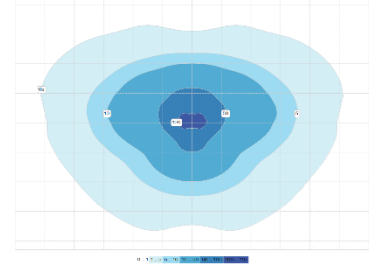

OYO – DE MEEST VOORKOMENDE PROFIELEN

STRAATPROFIELEN

Lichtmast 4 meter

Woonstraat met parkeerhavens, profiel 14 meter totaal

OYO 5068 - 16 XP-G3 350mA WW

Tussen afstand 28 meter

Egem = 3,33 Lux

Uo = 21%

Lichtmast 4 meter

Winkelgebieden, profiel 10 meter totaal

OYO 5068 Sym 24 XP-G2 350mA WW

Tussen afstand 23 meter

Egem = 7,13 Lux

Uo = 36%

FIETSPADPROFIEL