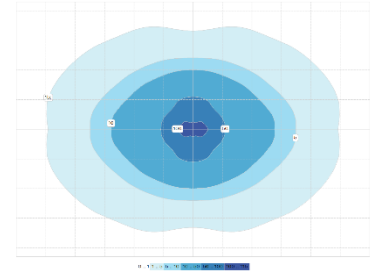

OYO – DE MEEST VOORKOMENDE PROFIELEN

STRAATPROFIELEN

Lichtmast 4 meter

Woonstraat met parkeerhavens, profiel 14 meter totaal

OYO 5068 - 16 XP-G3 350mA WW

Tussen afstand 28 meter

Egem = 3,33 Lux

Uo = 21%

Lichtmast 4 meter

Winkelgebieden, profiel 10 meter totaal

OYO 5068 Sym 24 XP-G2 350mA WW

Tussen afstand 23 meter

Egem = 7,13 Lux

Uo = 36%

FIETSPADPROFIEL