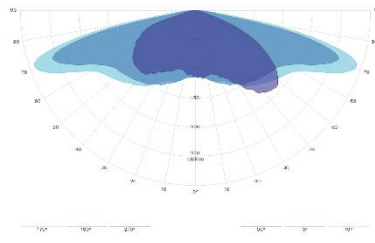

OYO – DE MEEST VOORKOMENDE PROFIELEN

STRAATPROFIELEN

Lichtmast 4 meter

Woonstraat met parkeerhavens, profiel 14 meter totaal

OYO 5068 - 16 XP-G3 350mA WW

Tussen afstand 28 meter

Egem = 3,33 Lux

Uo = 21%

Lichtmast 4 meter

Winkelgebieden, profiel 10 meter totaal

OYO 5068 Sym 24 XP-G2 350mA WW

Tussen afstand 23 meter

Egem = 7,13 Lux

Uo = 36%

FIETSPADPROFIEL