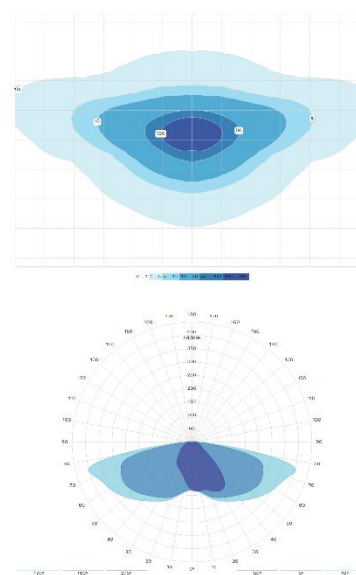

FRIZA – DE MEEST VOORKOMENDE PROFIELEN

STRAATPROFIELEN

FIETSPADPROFIEL

Lichtmast 4 meter

Fietspaden, profiel 2,5 meter totaal

FRIZA 5102 - 8 XP-G2 350mA WW

Tussen afstand 24 meter

Egem = 4,78 Lux

Uo = 24%