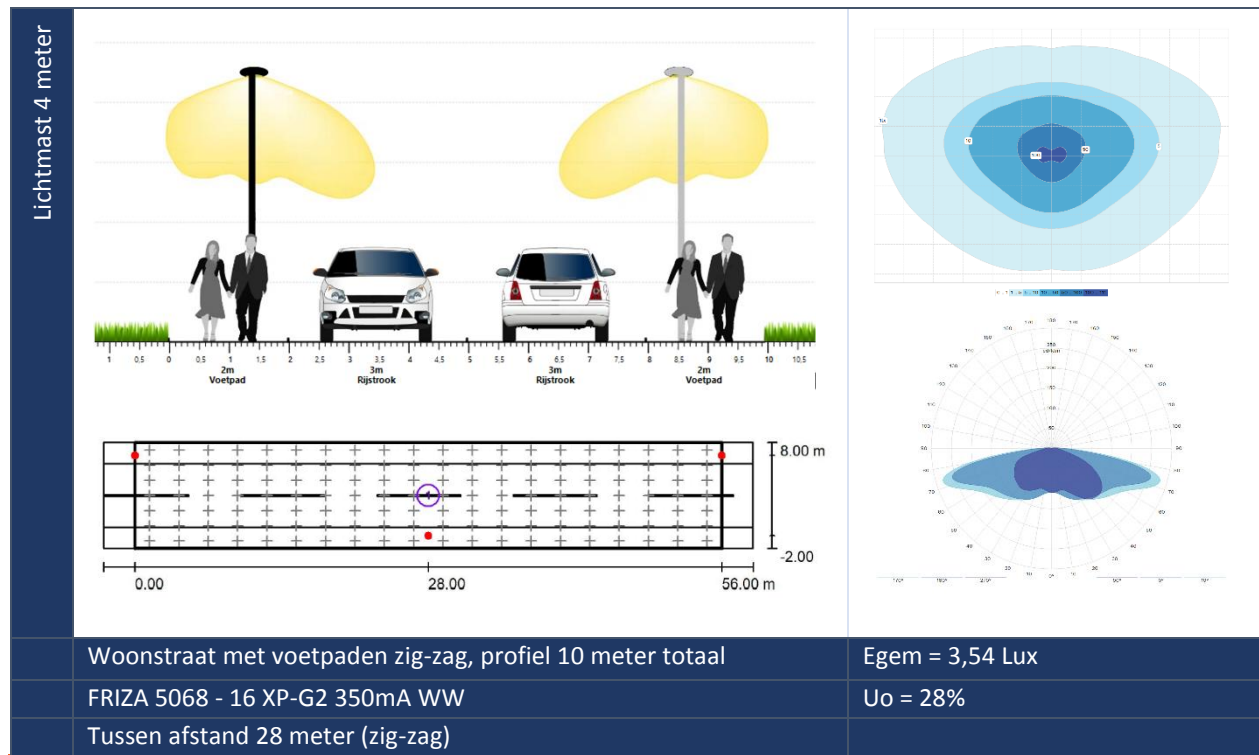

FRIZA – DE MEEST VOORKOMENDE PROFIELEN

STRAATPROFIELEN

FIETSPADPROFIEL

Lichtmast 4 meter

Fietspaden, profiel 2,5 meter totaal

FRIZA 5102 - 8 XP-G2 350mA WW

Tussen afstand 24 meter

Egem = 4,78 Lux

Uo = 24%