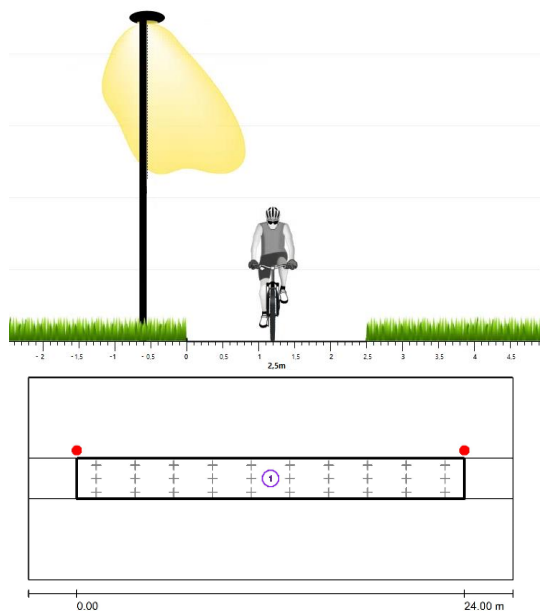

FRIZA – DE MEEST VOORKOMENDE PROFIELEN

STRAATPROFIELEN

FIETSPADPROFIEL

Lichtmast 4 meter

Fietspaden, profiel 2,5 meter totaal

FRIZA 5102 - 8 XP-G2 350mA WW

Tussen afstand 24 meter

Egem = 4,78 Lux

Uo = 24%