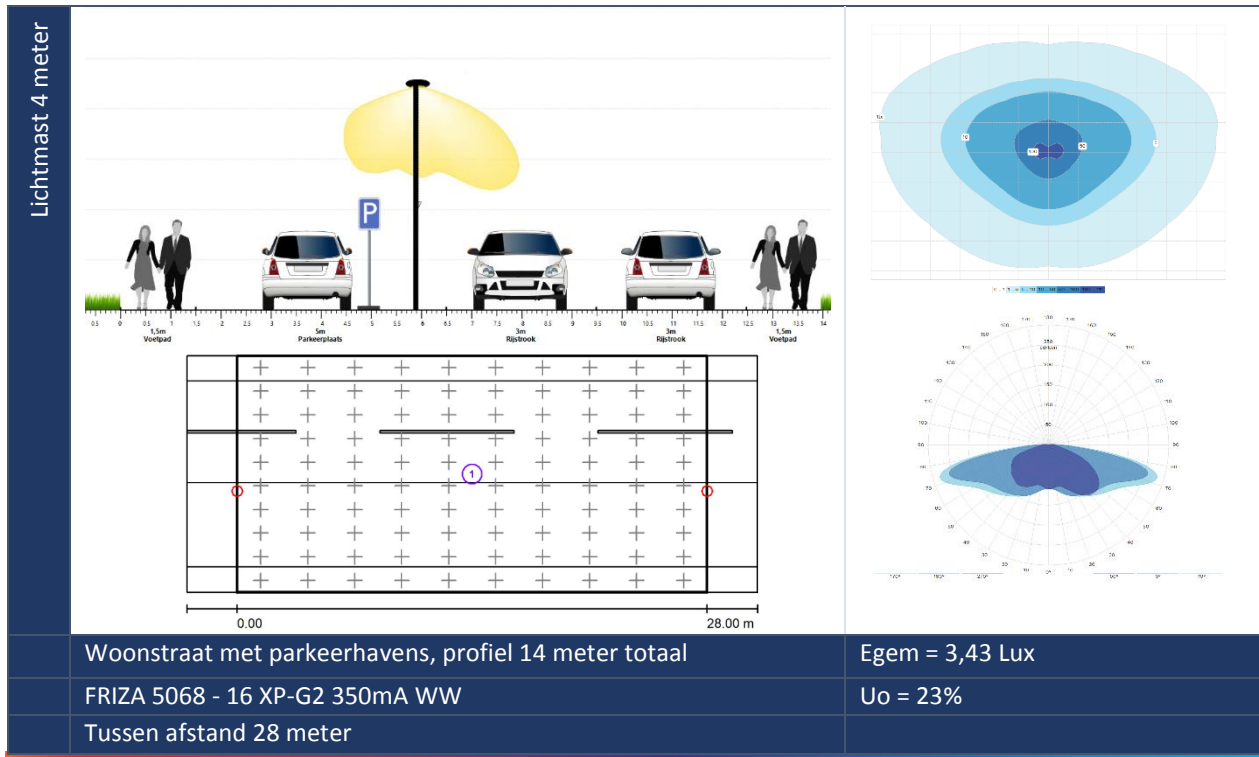

FRIZA – DE MEEST VOORKOMENDE PROFIELEN

STRAATPROFIELEN

FIETSPADPROFIEL

Lichtmast 4 meter

Fietspaden, profiel 2,5 meter totaal

FRIZA 5102 - 8 XP-G2 350mA WW

Tussen afstand 24 meter

Egem = 4,78 Lux

Uo = 24%