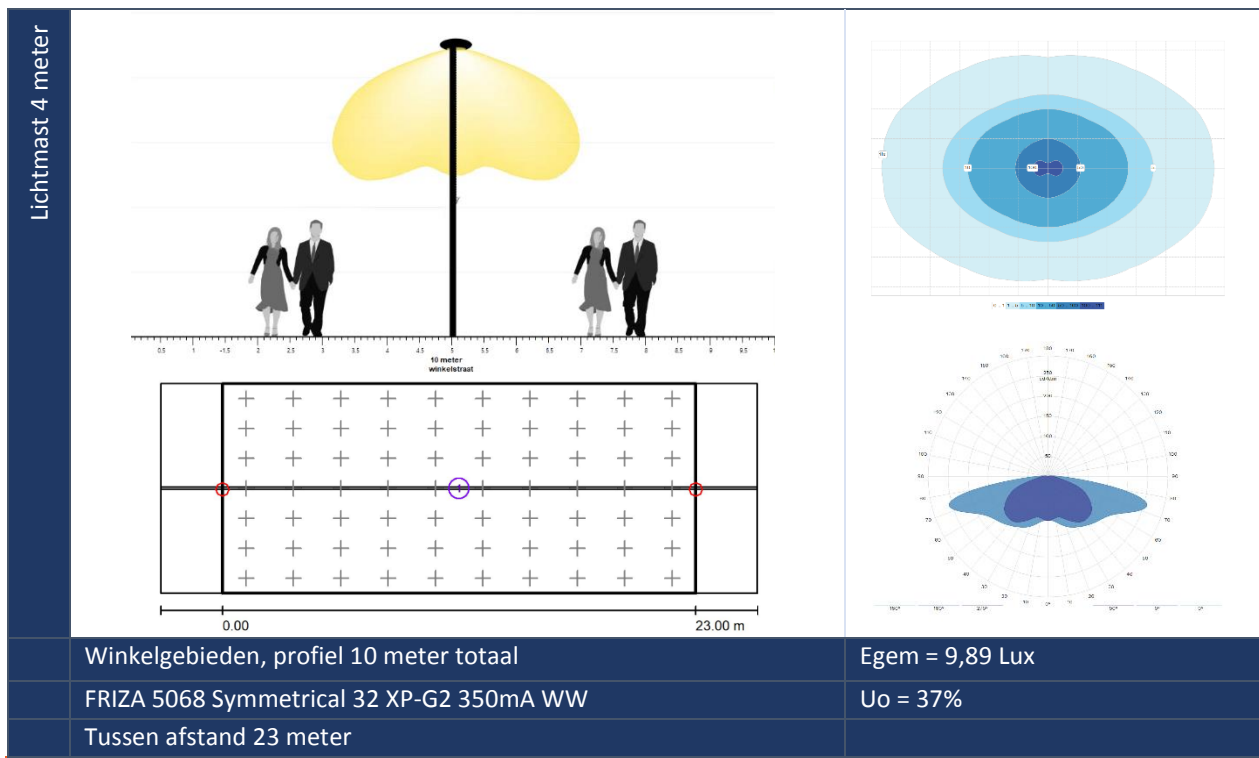

FRIZA – DE MEEST VOORKOMENDE PROFIELEN

STRAATPROFIELEN

FIETSPADPROFIEL

Lichtmast 4 meter

Fietspaden, profiel 2,5 meter totaal

FRIZA 5102 - 8 XP-G2 350mA WW

Tussen afstand 24 meter

Egem = 4,78 Lux

Uo = 24%