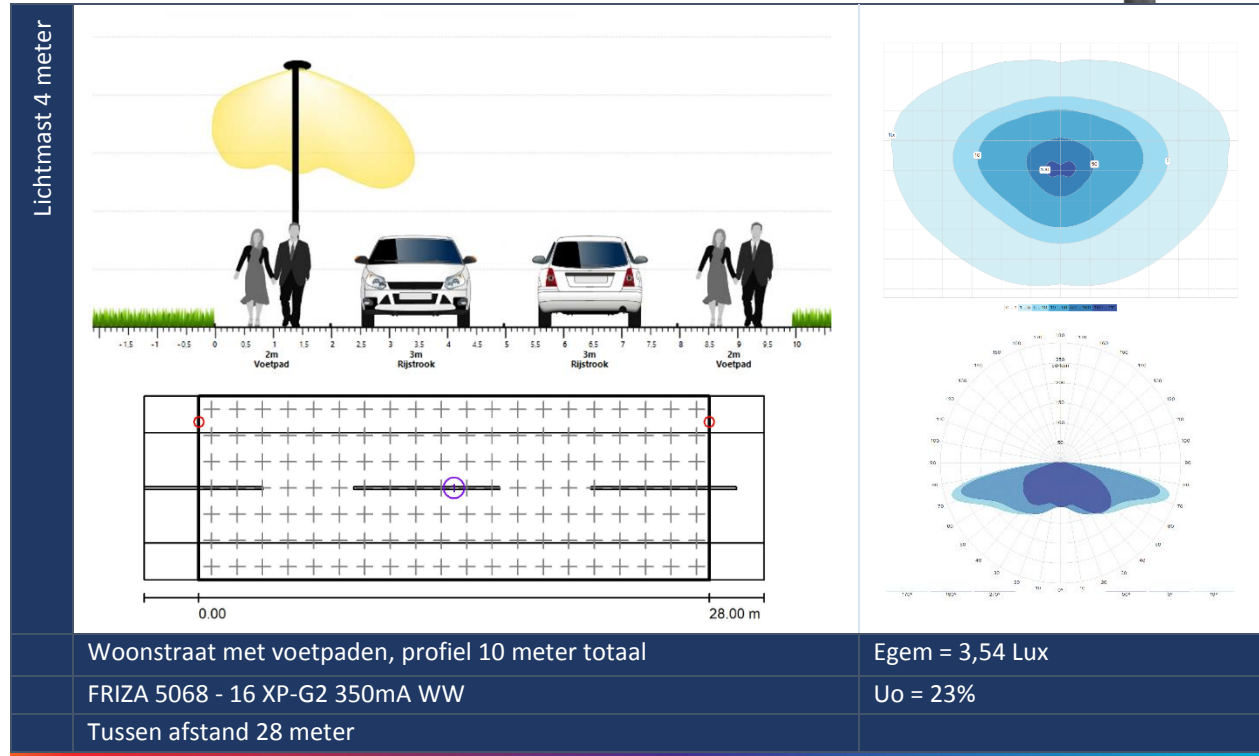

FRIZA – DE MEEST VOORKOMENDE PROFIELEN

STRAATPROFIELEN

FIETSPADPROFIEL

Lichtmast 4 meter

Fietspaden, profiel 2,5 meter totaal

FRIZA 5102 - 8 XP-G2 350mA WW

Tussen afstand 24 meter

Egem = 4,78 Lux

Uo = 24%