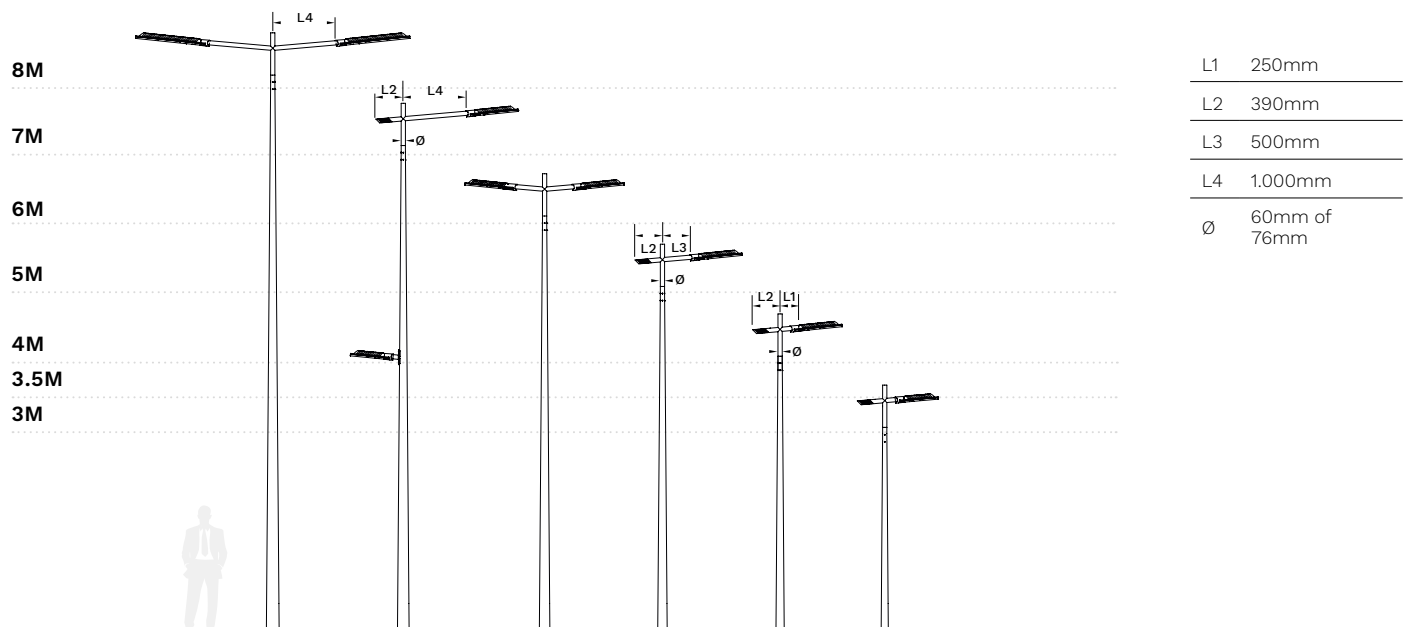

Korda

De Korda uithouder, oorspronkelijk ontworpen voor het Piano armatuur, biedt een elegant geheel dat herkenbaar is door het Piano-sleutel-stijl ontwerp.

Hoewel het werd gemaakt voor één specifiek armatuur maakt het elegante en moderne ontwerp het mogelijk om het te combineren met verschillende Schröder armaturen, voor een verbluffende combinatie die bijdraagt aan het creëren van aantrekkelijke ruimtes die het gevoel van veiligheid en welzijn voor de mensen in de stad vergroten.

Samengesteld uit gelast staal, zorgt het voor flexibiliteit en is het compatibel met bijna elke mast.

De Korda range is verkrijgbaar in alle standaard Schröder kleuren. Het is gecertificeerd voor belasting in EN40 en kan op masten worden geïnstalleerd met CE-merk.

AFMETINGEN

PRODUCT VARIANTEN

Type	Lengte (mm)	Bestelcode	Naar de mast			Gevel	Naar het armatuur		
			Diameter	Inschuif (uitwendig)	Opschuif (buis op mast vereist) (inwendig)		Diameter	Inschuif (uitwendig)	Opschuif (inwendig)
Gevel	500	SWD-3514.02/DPTS	-	-	-	X	Ø60	O	X
Gevel	1000	SWD-3514.04/DPTS	-	-	-	X	Ø60	O	X
Dubbel	250	SWD-3603.01/DPTS	Ø60	-	Ø48x300		Ø60	O	X
Dubbel	500	SWD-3603.02/DPTS	Ø60	-	Ø48x300		Ø60	O	X
Dubbel	1000	SWD-3603.04.00/DPTS	Ø60	-	Ø48x300		Ø60	O	X
Dubbel	250	SWD-3568.01.00/DPTS	Ø76	-	Ø60x300		Ø60	O	X
Dubbel	500	SWD-3568.02/DPTS	Ø76	-	Ø60x300		Ø60	O	X
Dubbel	1000	SWD-3568.04.00/DPTS	Ø76	-	Ø60x300		Ø60	O	X
Enkel	250	SWD-3449.02.00/DPTS	Ø60	-	Ø48x300		Ø60	O	X
Enkel	500	SWD-3449.01.01/DPTS	Ø60	-	Ø48x300		Ø60	O	X
Enkel	1000	SWD-3449.04.00/DPTS	Ø60	-	Ø48x300		Ø60	O	X
Enkel	250	SWD-3570.01/DPTS	Ø76	-	Ø60x300		Ø60	O	X
Enkel	500	SWD-3570.02/DPTS	Ø76	-	Ø60x300		Ø60	O	X
Enkel	1000	SWD-3570.04/DPTS	Ø76	-	Ø60x300		Ø60	O	X
Dubbel	250	SWD-3513.01/DPTS	Ø60	X	-		Ø60	O	X
Dubbel	500	SWD-3513.02/DPTS	Ø60	X	-		Ø60	O	X
Dubbel	1000	SWD-3513.04/DPTS	Ø60	X	-		Ø60	O	X
Enkel	250	SWD-3507.01/DPTS	Ø60	X	-		Ø60	O	X
Enkel	500	SWD-3507.02/DPTS	Ø60	X	-		Ø60	O	X
Enkel	1000	SWD-3507.04/DPTS	Ø60	X	-		Ø60	O	X