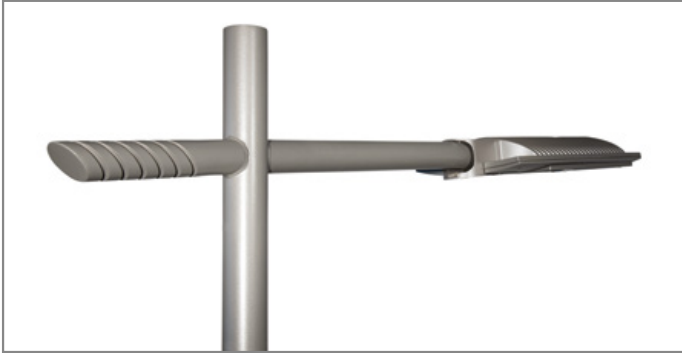

Korda

De Korda uithouder, oorspronkelijk ontworpen voor het Piano armatuur, biedt een elegant geheel dat herkenbaar is door het Piano-sleutel-stijl ontwerp.

Hoewel het werd gemaakt voor één specifiek armatuur maakt het elegante en moderne ontwerp het mogelijk om het te combineren met verschillende Schröder armaturen, voor een verbluffende combinatie die bijdraagt aan het creëren van aantrekkelijke ruimtes die het gevoel van veiligheid en welzijn voor de mensen in de stad vergroten.

Samengesteld uit gelast staal, zorgt het voor flexibiliteit en is het compatibel met bijna elke mast.

De Korda range is verkrijgbaar in alle standaard Schröder kleuren. Het is gecertificeerd voor belasting in EN40 en kan op masten worden geïnstalleerd met CE-merk.

Technische informatie

ALGEMEEN

Behuizing	Verzinkt staal
Afwerking	Geschilderd
Kleur	AKZO 900 grijs gezandstraald
	Elke RAL of AKZO kleur op aanvraag

Trekdraad inclusief	Beschikbaar op aanvraag
Coating bij kust	Beschikbaar op aanvraag