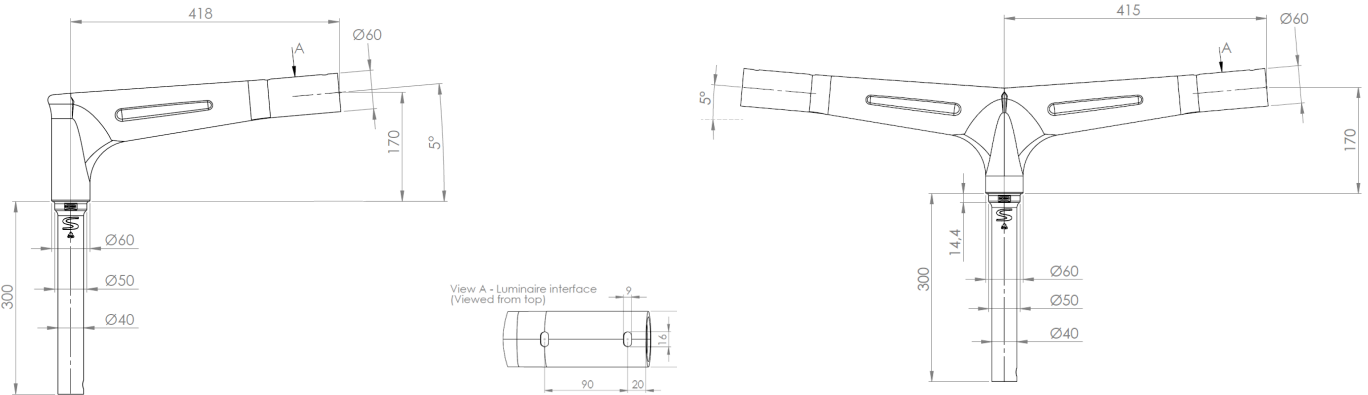

Dio range

Interface datasheet

DIO TOP SIMPLE S1500 / Pole Ø76

DIO TOP DOUBLE S1500 / Pole Ø76

DIO TOP SIMPLE S415 / Pole Ø60

DIO TOP DOUBLE S415 / Pole Ø60

DIO LATERAL & WALL S415

DRILLING INFORMATION FOR LATERAL MOUNTING ON POLE