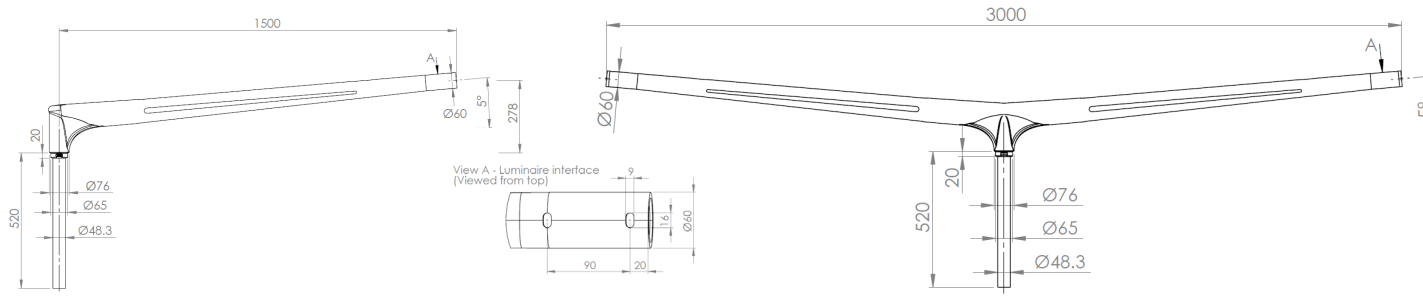

Dio range

Interface datasheet

DIO TOP SIMPLE S1500 / Pole Ø76

DIO TOP DOUBLE S1500 / Pole Ø76

DIO TOP SIMPLE S415 / Pole Ø60

DIO TOP DOUBLE S415 / Pole Ø60

DIO LATERAL & WALL S415

DRILLING INFORMATION FOR LATERAL MOUNTING ON POLE