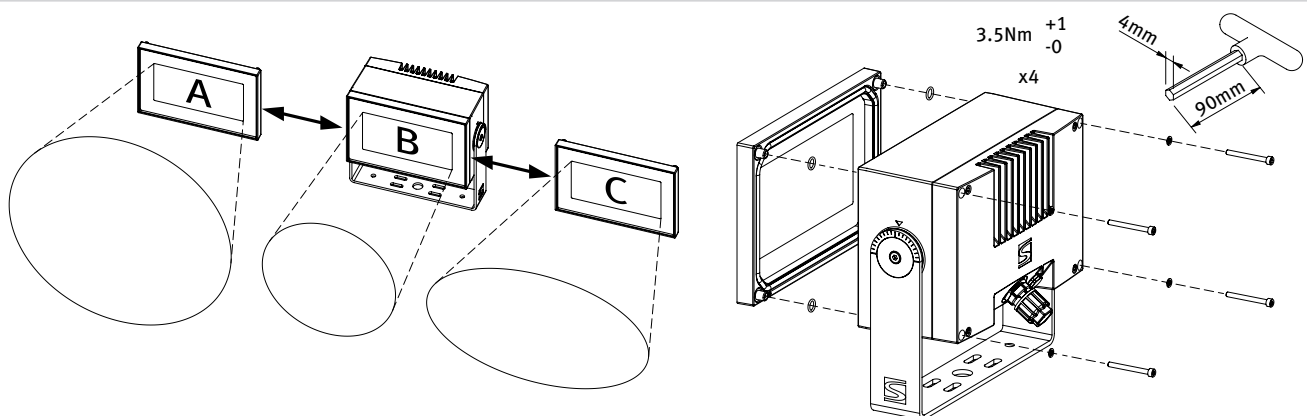

Schröder

SCULPFLOOD60

ENG	The light source fitted in this luminaire shall only be replaced by a Schröder employee or agent or a similar qualified person.	UKR	Джерело світла, встановлене в цей світильник, підлягає заміні лише працівником чи агентом компанії Шрєдер або аналогічним кваліфікованим фахівцем.	NLD	De lichtbron in dit verlichtingstoestel zal alleen vervangen worden door een medewerker, agent of vergelijkbaar gekwalificeerd persoon van Schröder.	ROM	Sursa de lumină încorporată în acest aparat de iluminat va fi înlocuită doar de către un angajat al Schröder, de un agent al companiei sau de o persoană cu calificări similare.
SPA	La fuente de luz instalada en esta luminaria sólo puede ser substituida por Schröder o un agente cualificado.	ITA	La sorgente luminosa montata in questo apparecchio potrà essere sostituita esclusivamente da un addetto Schröder o da una persona parimenti qualificata.	DEU	Die eingebaute Lichtquelle in der Leuchte sollte nur von einem Schröder Mitarbeiter oder Vertreter oder einer ähnlichen qualifizierten Person ersetzt werden.	HUN	A lámpatestbe szerelt fényforrás (LED-modul) cseréjét csak a gyártó, annak szerviz szolgálata, vagy erre kiképzett szakember végezheti!
FRA	La source de lumière intégrée dans ce luminaire peut uniquement être remplacée par un employé de Schröder, un agent ou une autre personne qualifiée.	POL	Źródło światła zamontowane w tej oprawie może być tylko wymienione przez pracownika Schröder lub przez inną wykwalifikowaną osobę.	POR	A fonte de luz montada nesta luminária só pode ser substituída por um funcionário ou agente da Schröder ou por profissional qualificado autorizado para o efeito.	SRP	Zamenu svetlosnog izvora ugrađenog u ovu svetiljku će izvršiti samo Schröder-ov radnik, ovlašćeni predstavnik ili slična stručna osoba.
CHI	该灯具内的光源仅可由施莱德员工、指定代理商或具备类似资质的人员进行更换。	VIE	Nguồn sáng được trang bị bên trong bộ đèn này chỉ được thay thế bởi nhân viên Schröder hoặc đại lý hoặc người có trình độ tương đương.	RUS	Источник света, установленный в этом светильнике, должен заменяться только сотрудником Schröder, или специалистом аналогичной квалификации.	SLK	Výmena svetelného zdroja (LED modul) je možná len výrobcom, resp. len ním vyškolenými odborníkmi!